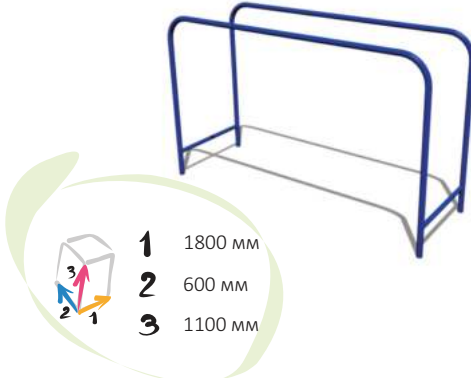

25008 Оборудование для Воркаут