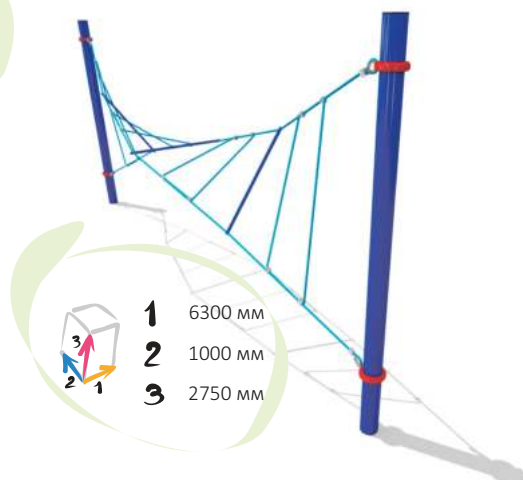

33207 Канатная конструкция

	1 6300 мм
	2 1000 мм
	3 2750 мм