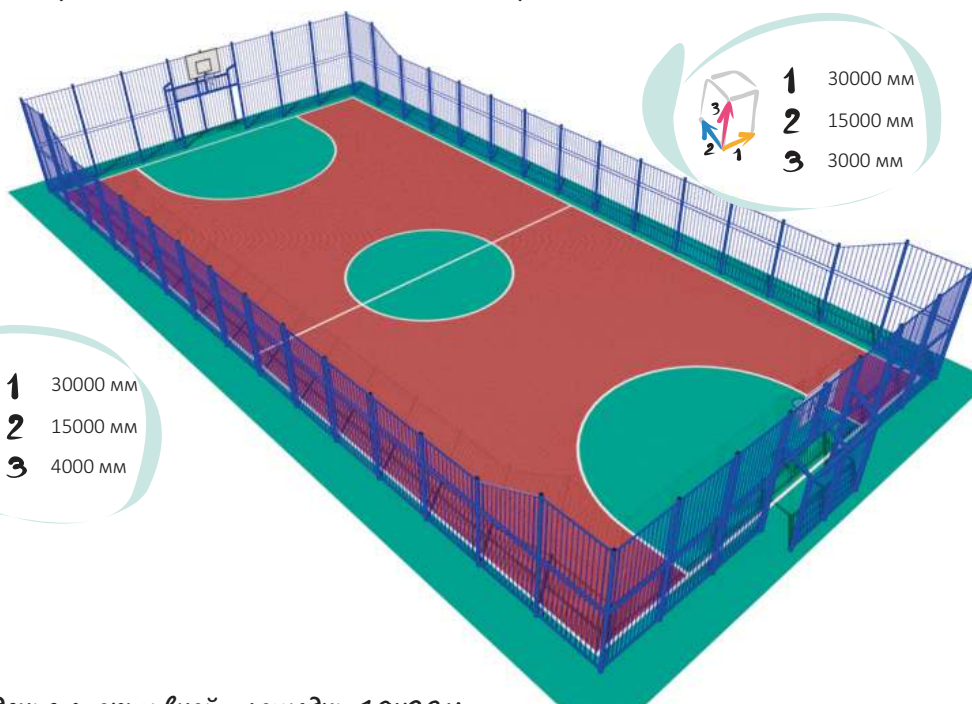

15008 Ограждение спортивной площадки 15x30м, металлическое из профильной трубы, с воротами для минифутбола и баскетбольным щитом, разновысокое h=4м h=3м

- 1 30000 мм
- 2 15000 мм
- 3 3000 мм

- 1 30000 мм
- 2 15000 мм
- 3 4000 мм

15010 Ограждение спортивной площадки 18x29м, металлическое на хомутах, с воротами для минифутбола и баскетбольным щитом. h=4м