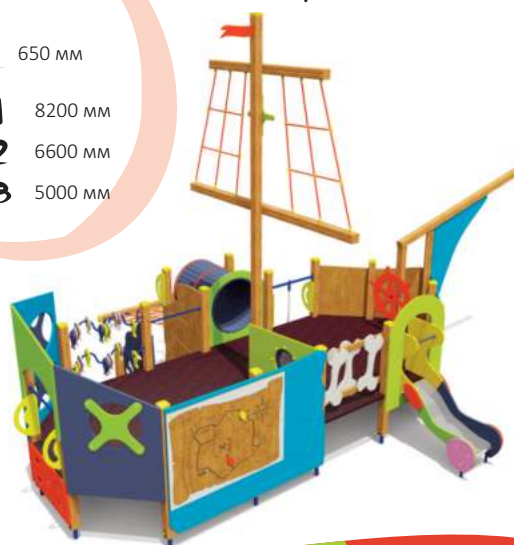

07089 Игровой комплекс

2-4 лет

650 мм

1 8200 мм
2 6600 мм
3 5000 мм

07090 Игровой комплекс

Игровые комплексы для детей 4-7 лет

07073 Игровой комплекс

	4-7 лет
	1000 мм
	1 3200 мм
	2 3400 мм
	3 1750 мм