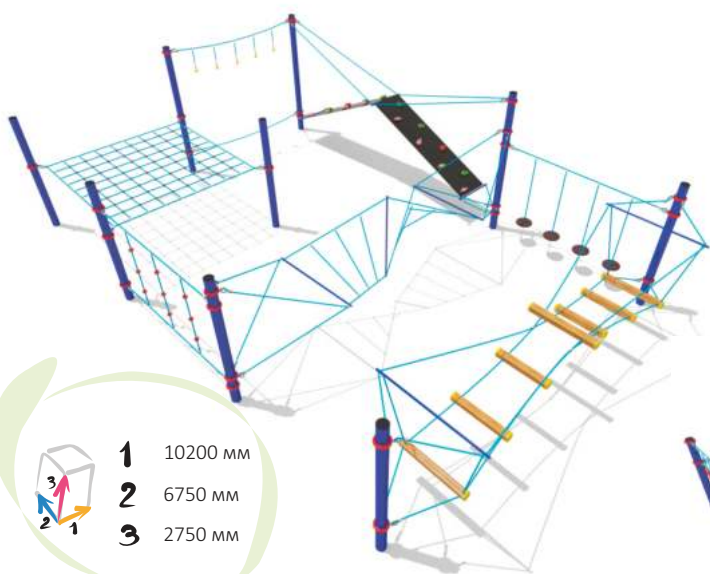

Канатные комплексы

33501 Канатный комплекс

2. 1 10200 мм
   - 2 6750 мм
   - 3 2750 мм