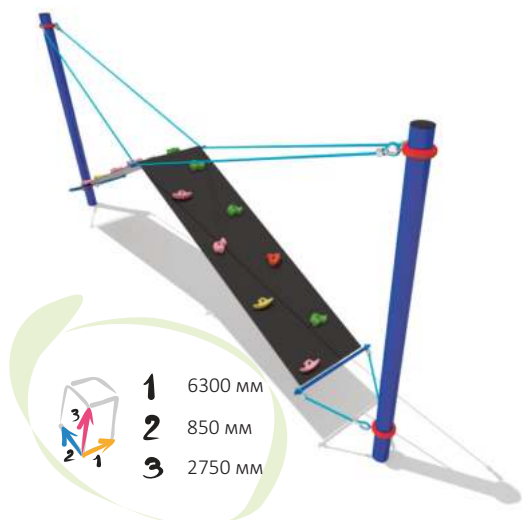

33205 Канатная конструкция

	1 6300 мм
	2 850 мм
	3 2750 мм