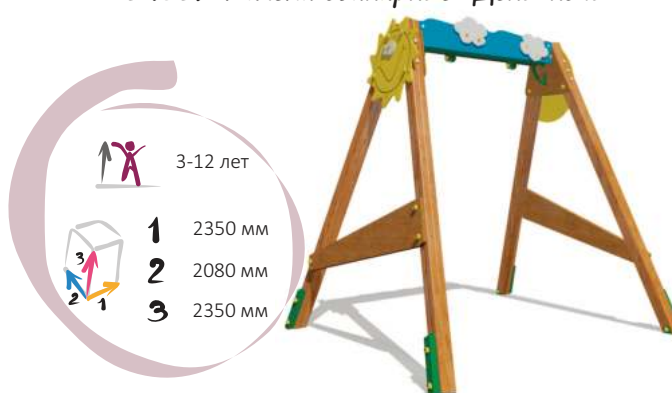

04028 Качели двойные на деревянных стойках

04052 Качели одинарные "Птицы"

04300 Качели одинарные "Лес"

04302 Качели одинарные "День-ночь"

04054 Качели двойные "Птицы"

04055 Качели двойные "Цветок"

3-12 лет

1	3520 мм
2	2080 мм
3	3350 мм