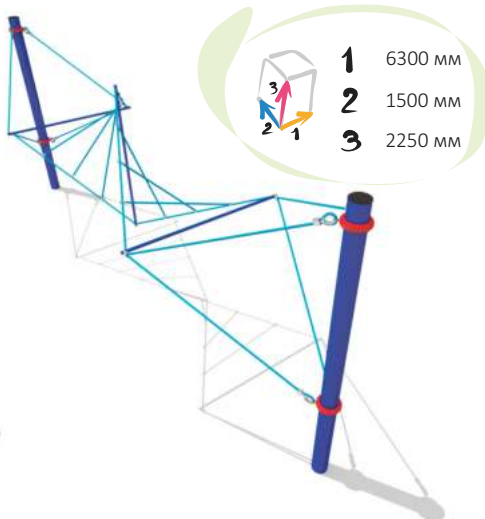

33206 Канатная конструкция

	1 6300 мм
	2 1500 мм
	3 2250 мм