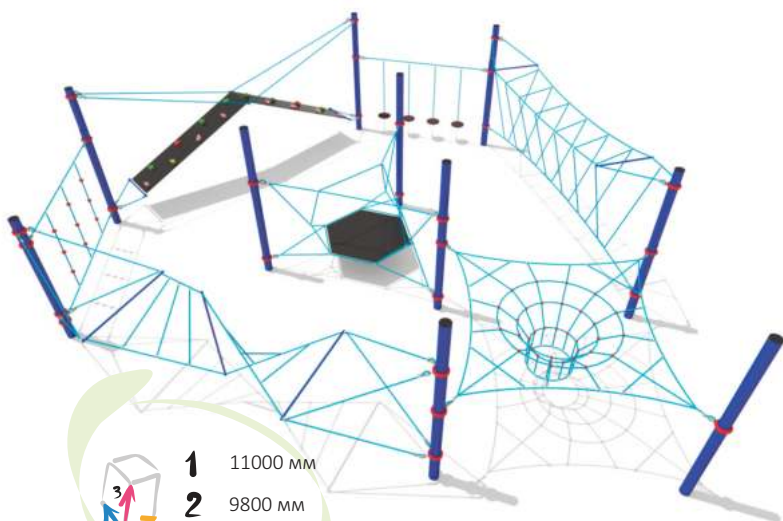

33503 Канатный комплекс

2. 1 11000 мм
   - 2 9800 мм
   - 3 2750 мм