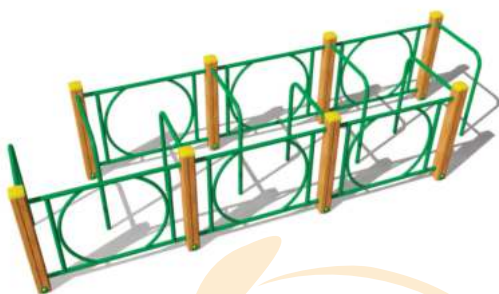

-
- 1 1800 мм
 - 2 860 мм
 - 3 2300 мм

09025 Шведская стенка

-
- 1 1780 мм
 - 2 60 мм
 - 3 2300 мм

09027 Шведская стенка

-
- 1 930 мм
 - 2 820 мм
 - 3 2300 мм

09026 Шведская стенка

-
- 1 1370 мм
 - 2 1370 мм
 - 3 2400 мм

10001 Мишень детская "Паутинка"

-
- 1 2410 мм
 - 2 800 мм
 - 3 1780 мм

11003 Бревно

-
- 1 2700 мм
 - 2 1900 мм
 - 3 300 мм

11001 Лабиринт "Зиг-заг"

-
- 1 4350 мм
 - 2 1300 мм
 - 3 1000 мм

11002 Бревно

-
- 1 3000 мм
 - 2 100 мм
 - 3 300 мм