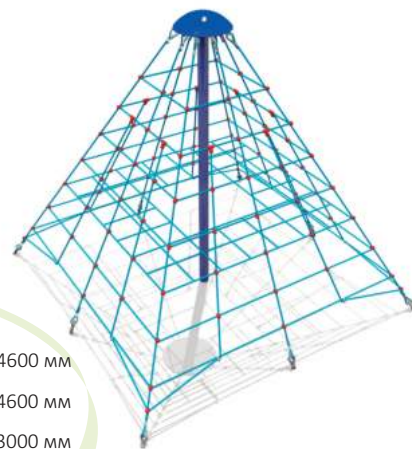

34002 Пространственная канатная конструкция

2. 1 4600 мм
   - 2 4600 мм
   - 3 3000 мм