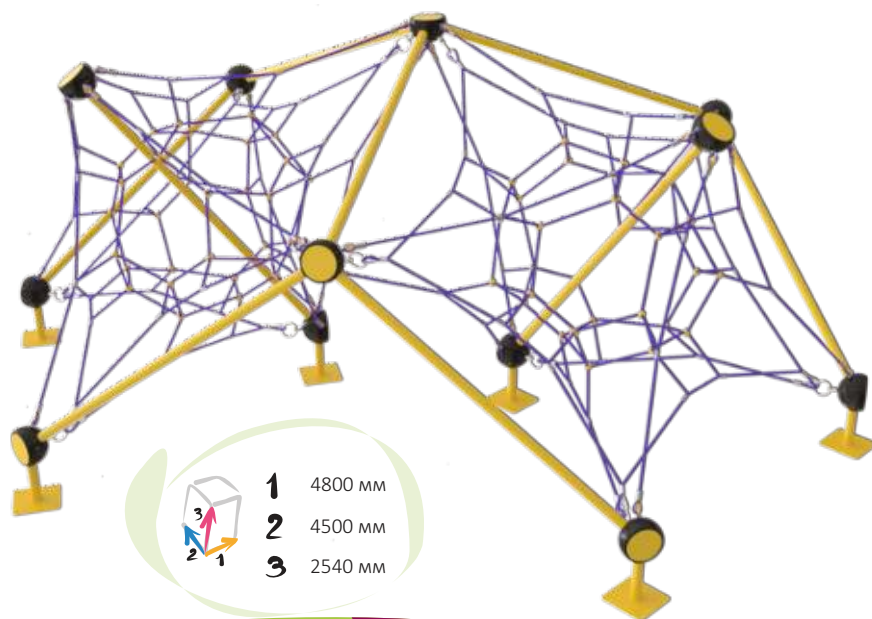

Канатная конструкция
СОКРАТ КН-1358