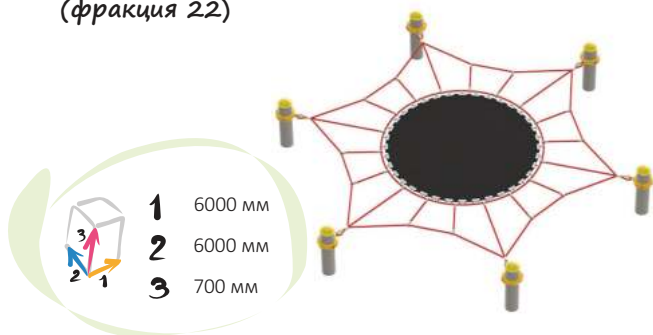

Вр 700*6000* 6000
Натяжной батутный комплекс серии "Варио"
(фракция 22)