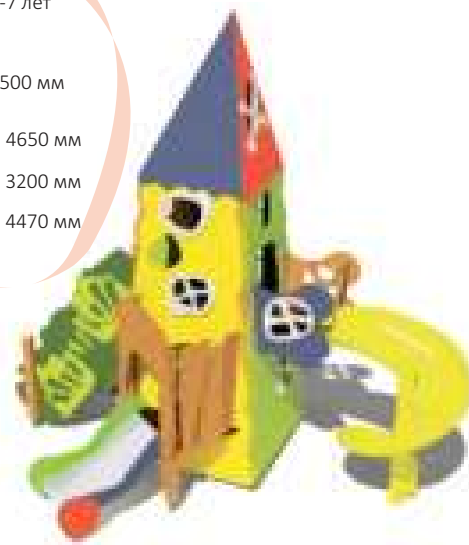

070941 Игровой комплекс

4-7 лет

1500 мм

1 5550 мм
2 3200 мм
3 4470 мм

07094 Игровой комплекс "Горки"

4-7 лет

1500 мм

1 4650 мм
2 3200 мм
3 4470 мм