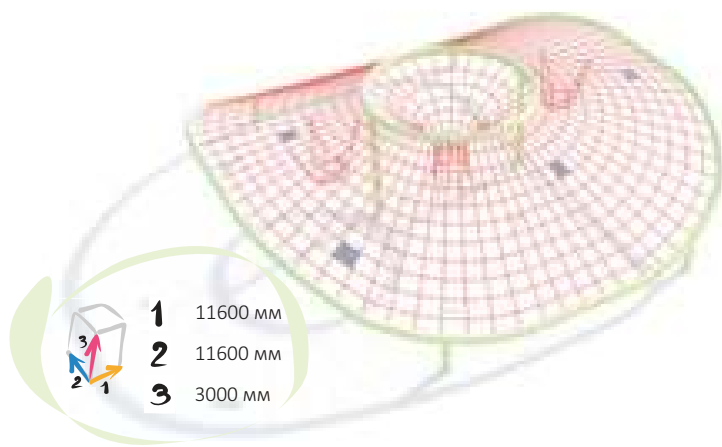

Фр 3000*11600*11600
Натяжной батутный комплекс серии "Форум"
(фракция 22)