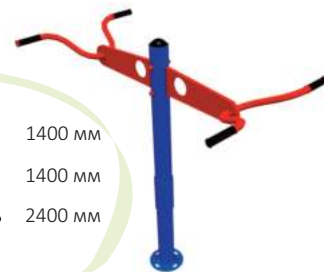

ФТ-004 Турник