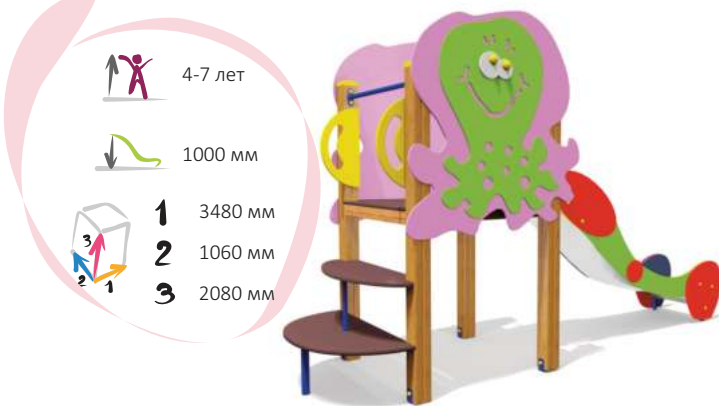

08307 Горка "Колобок"

	4-7 лет
	1000 мм
	1 3480 мм
	2 1060 мм
	3 2060 мм

08308 Горка "Крокодил"

	4-7 лет
	1000 мм
	1 3480 мм
	2 1060 мм
	3 1930 мм

08309 Горка "Лягушка"

	4-7 лет
	1000 мм
	1 3480 мм
	2 1060 мм
	3 2080 мм

08310 Горка "Печка"

	4-7 лет
	1000 мм
	1 3480 мм
	2 1060 мм
	3 2080 мм

08311 Горка "Слоненок"

	4-7 лет
	1000 мм
	1 3480 мм
	2 1060 мм
	3 2000 мм

08312 Горка "Солнышко"

- 4-7 лет
- 1000 мм
- 1 3480 мм
 - 2 1060 мм
 - 3 2030 мм

08019 Горка "Морская звезда"

- 4-7 лет
- 1000 мм
- 1 3480 мм
 - 2 1060 мм
 - 3 2200 мм

08023 Горка "Медуза"

- 4-7 лет
- 1000 мм
- 1 3480 мм
 - 2 1060 мм
 - 3 2080 мм

08401 Горка двойная

08402 Горка двойная "Бабочка"