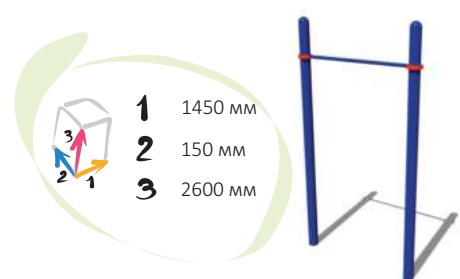

25006 Оборудование для Воркаут

25007 Оборудование для Воркаут