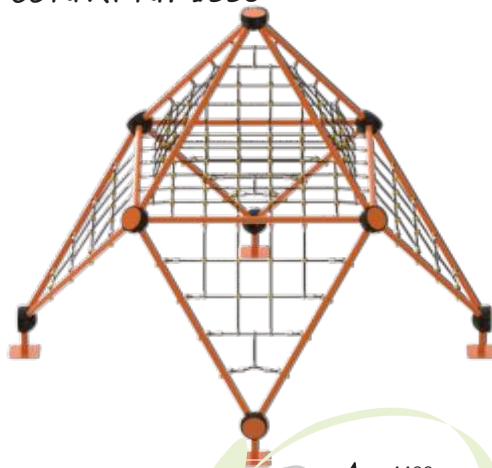

Канатная конструкция
КАНАТ ВИКИНГ ВК-015

- 1 2800 мм
- 2 2800 мм
- 3 3000 мм

Канатная конструкция
СОКРАТ КН-1336

- 1 4400 мм
- 2 4400 мм
- 3 3170 мм

Канатная конструкция
СОКРАТ КН-00228

- 1 4400 мм
- 2 4400 мм
- 3 3270 мм