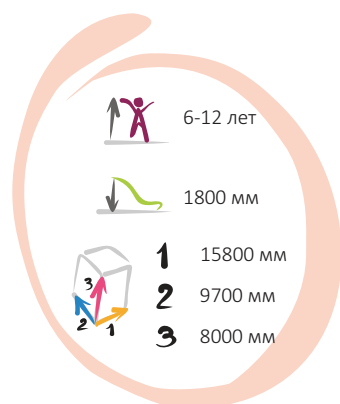

6-12 лет

3100 мм

1 12200 мм
2 10500 мм
3 4850 мм

07116 Игровой комплекс "Ракета"

	6-12 лет
	3200 мм
	1 9400 мм
	2 4150 мм
	3 6000 мм

07114 Игровой комплекс "Маяк"

	6-12 лет
	4750 мм
	1 12100 мм
	2 9200 мм
	3 7200 мм

07115 Игровой комплекс "Маяк" с канатной дорогой

	6-12 лет
	4750 мм
	1 30800 мм
	2 9200 мм
	3 7200 мм

07081 Игровой комплекс "Эверс"

07082 Игровой комплекс "Каравелла"

07079 Игровой комплекс "Фрегат"

6-12 лет