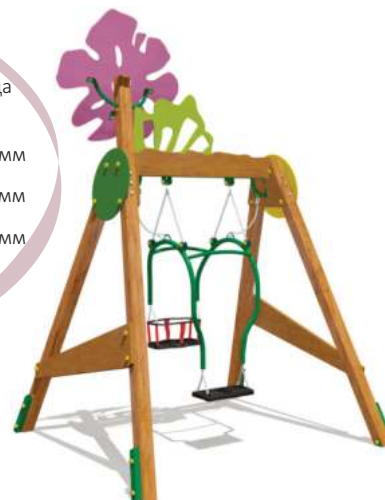

04904 Качели "Лес" с подвесом "Мать и дитя"

от 1 года

1	2350 мм
2	2080 мм
3	2500 мм

04906 Качели "День-ночь" с подвесом "Мать и дитя"

от 1 года

1	2350 мм
2	2080 мм
3	2350 мм

04901 Качели с подвесом "Мать и дитя"

от 1 года

1	2350 мм
2	2080 мм
3	2400 мм

04903 Качели "Цветок" с подвесом "Мать и дитя"

от 1 года

1	2350 мм
2	2080 мм
3	3350 мм

04905 Качели "Кораблик" с подвесом "Мать и дитя"

от 1 года

1	2350 мм
2	2080 мм
3	2650 мм