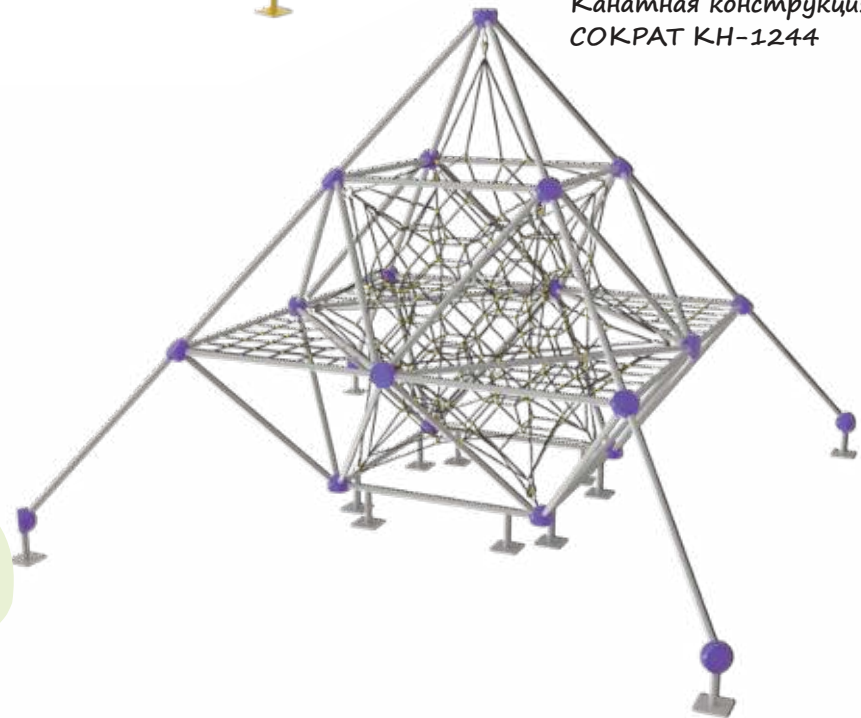

Канатная конструкция
СОКРАТ КН-1244