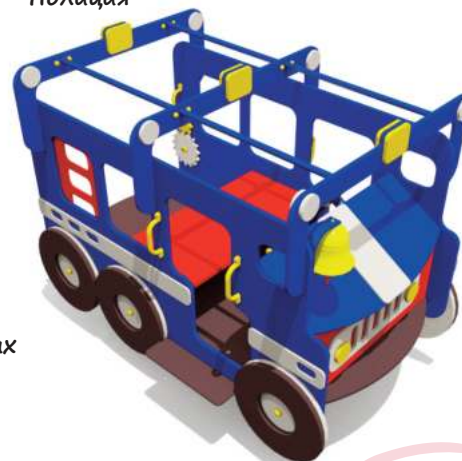

3-12 лет

1	2000 мм
2	1300 мм
3	1600 мм

38102 Игровой элемент на пружинах "Полиция"