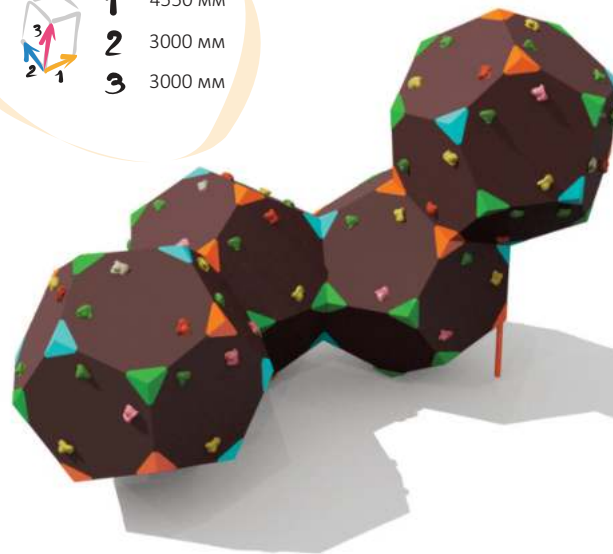

35004 Пространственная конструкция

1	4550 мм
2	3000 мм
3	3000 мм