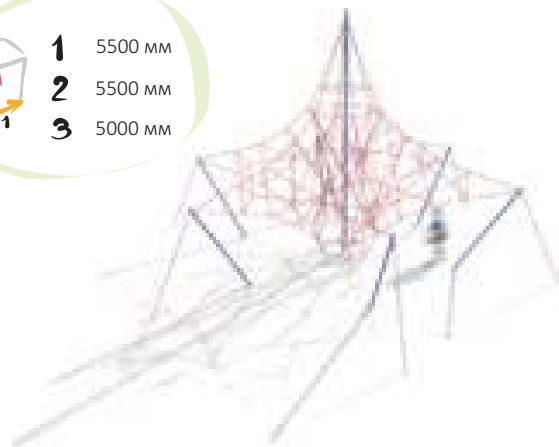

Кр 5000*5500*5500
Натяжной батутный комплекс серии "Корона"
(фракция 22)