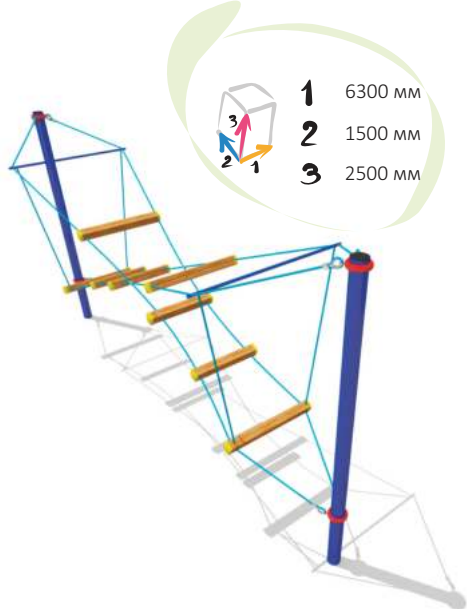

33208 Канатная конструкция

	1 6300 мм
	2 1500 мм
	3 2500 мм