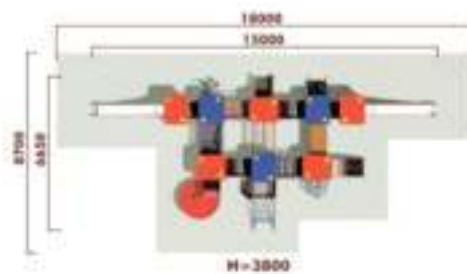

Игровые комплексы для детей 6-12 лет

07054 Игровой комплекс