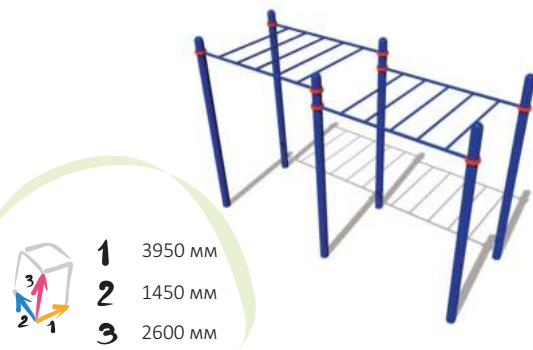

25044 Секция ограждения

25045 Столб с хомутами

- | | |
|---|---------|
| 1 | 1500 мм |
| 2 | 150 мм |
| 3 | 1000 мм |

Оборудование для занятий Воркаутом

25001 Оборудование для Воркаут

25002 Оборудование для Воркаут