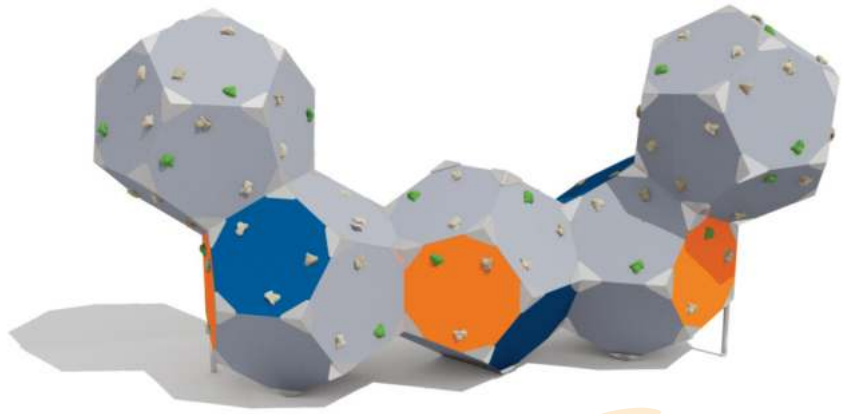

35105 Пространственная конструкция