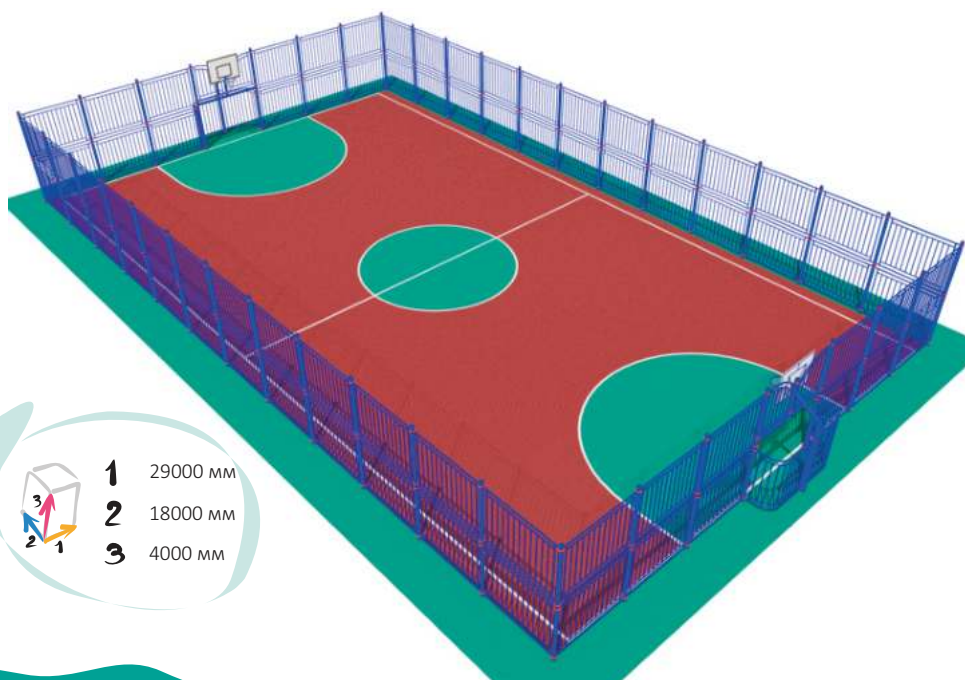

15010 Ограждение спортивной площадки 18x29м, металлическое на хомутах, с воротами для минифутбола и баскетбольным щитом. h=4м

- 1 29000 мм
- 2 18000 мм
- 3 4000 мм

15011 Ограждение спортивной площадки для игры в футбол