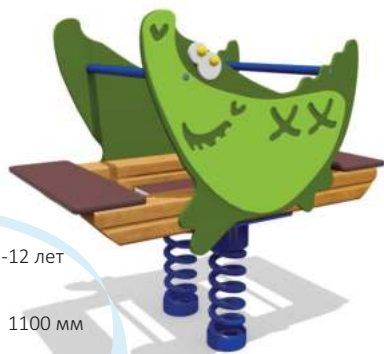

3-12 лет

1	1100 мм
2	690 мм
3	1000 мм

04517 Качели-балансир на пружине "Конь"

3-12 лет

1	1190 мм
2	690 мм
3	1170 мм

04518 Качели-балансир на пружине "Крокодил"

3-12 лет

1	1100 мм
2	690 мм
3	1020 мм