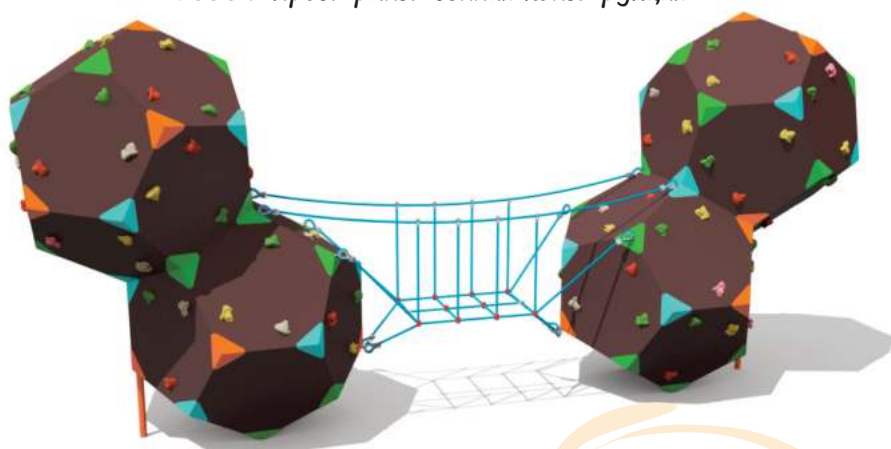

35007 Пространственная конструкция