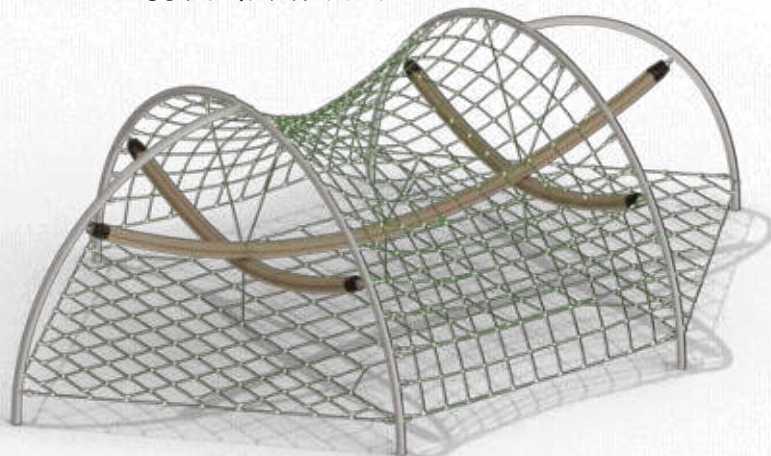

Канатная конструкция
СОКРАТ КН-1361

- 1 9050 мм
- 2 5600 мм
- 3 2800 мм