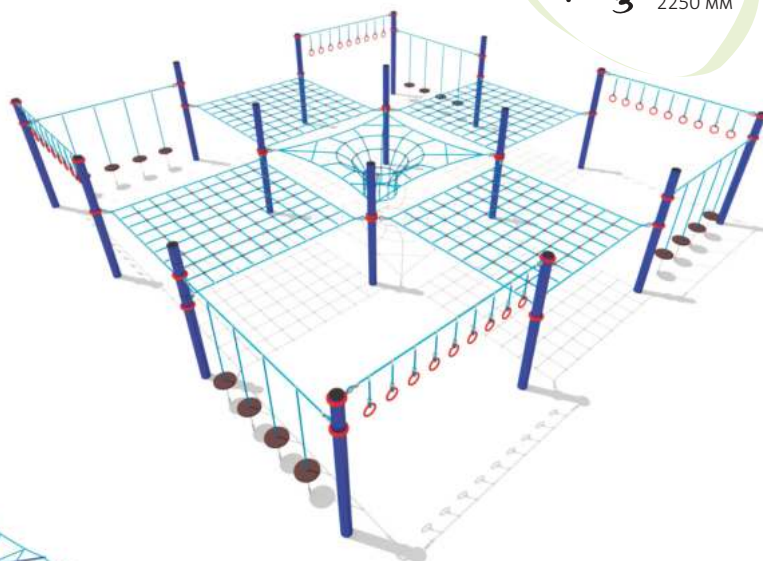

33502 Канатный комплекс

2. 1 9700 мм
   - 2 9700 мм
   - 3 2250 мм