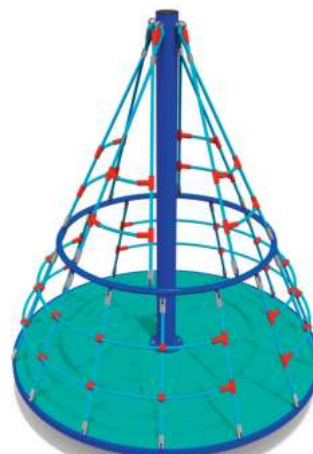

04402 Карусель с полом из резиновой крошки

	3-12 лет
	1 1600 мм
	2 1600 мм
	3 730 мм

04408 Карусель с полом из резиновой крошки

	3-12 лет
	1 2000 мм
	2 2000 мм
	3 720 мм

04412 Карусель с полом из резиновой крошки

	3-12 лет
	1 1800 мм
	2 1800 мм
	3 2100 мм

Песочницы

050041 Песочница

от 2 лет

1	1500 мм
2	1500 мм
3	325 мм

050042 Песочница

от 2 лет

1	2000 мм
2	2000 мм
3	325 мм