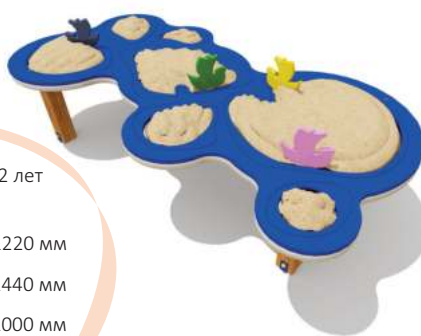

Оборудование для детей с ограниченными физическими возможностями

0104001 Качели

от 2 лет

1	1760 мм
2	3250 мм
3	2870 мм

0104002 Карусель

от 2 лет

1	4130 мм
2	2730 мм
3	1800 мм

02017 Песочный столик "Тысяча островов"

от 2 лет

1	1220 мм
2	2440 мм
3	1000 мм

0102001 Песочный столик с навесом

от 2 лет

1	1750 мм
2	1700 мм
3	1920 мм

0106001 Домик

от 2 лет

1	1750 мм
2	1700 мм
3	1920 мм