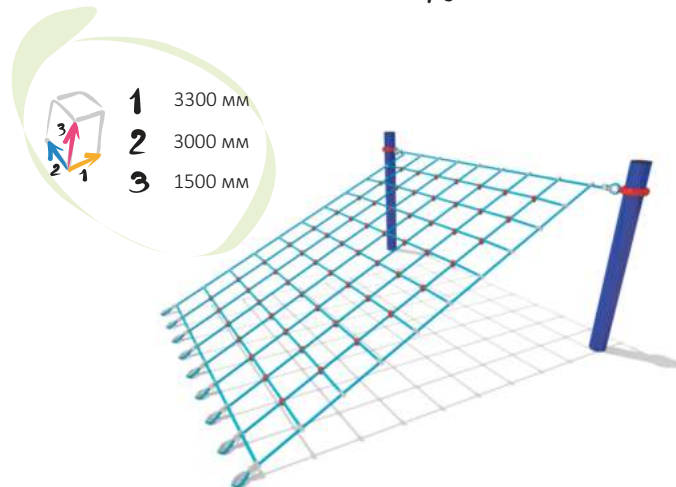

33101 Канатная конструкция