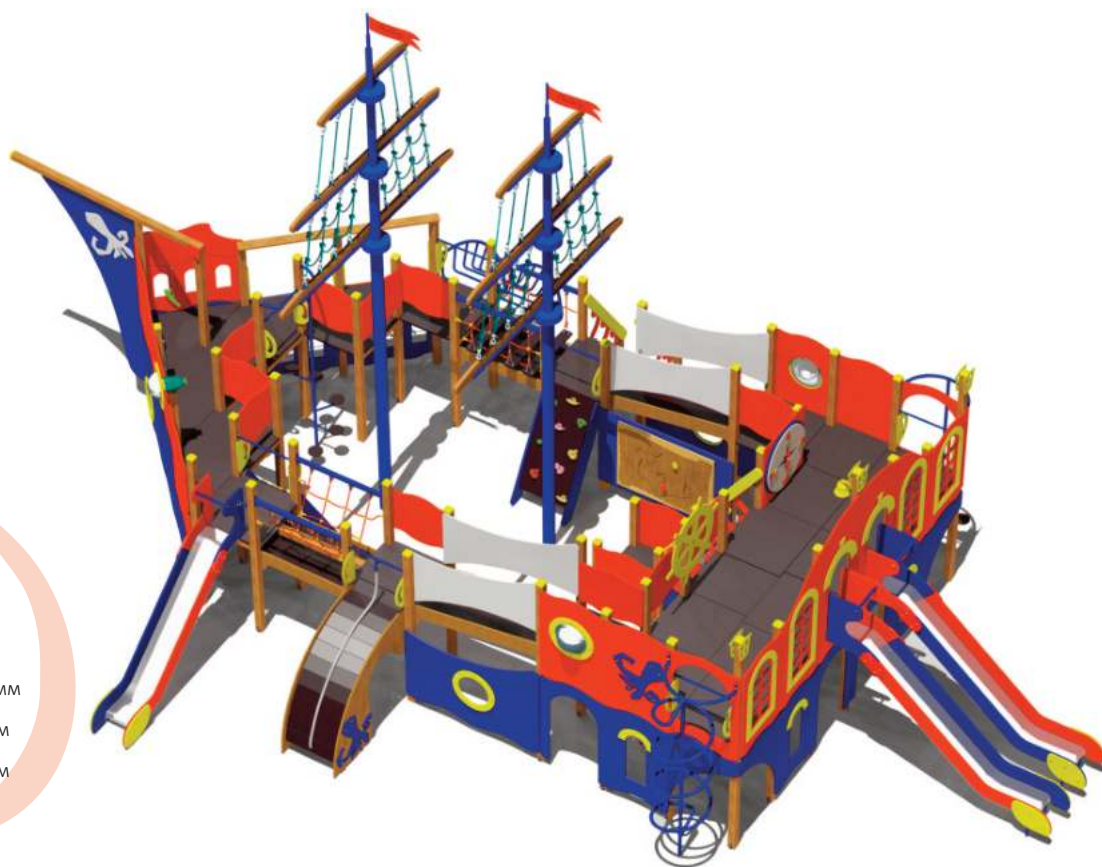

07115 Игровой комплекс "Маяк" с канатной дорогой

	6-12 лет
	4750 мм
	1 30800 мм
	2 9200 мм
	3 7200 мм

07081 Игровой комплекс "Эверс"

07082 Игровой комплекс "Каравелла"

07079 Игровой комплекс "Фрегат"

6-12 лет