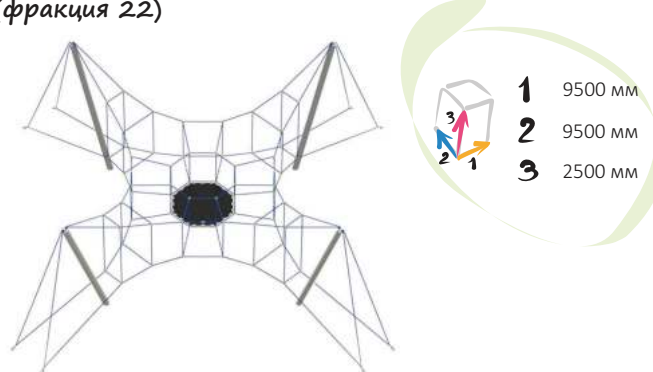

Вр 2500*9500* 9500
Натяжной батутный комплекс серии "Варио"
(фракция 22)