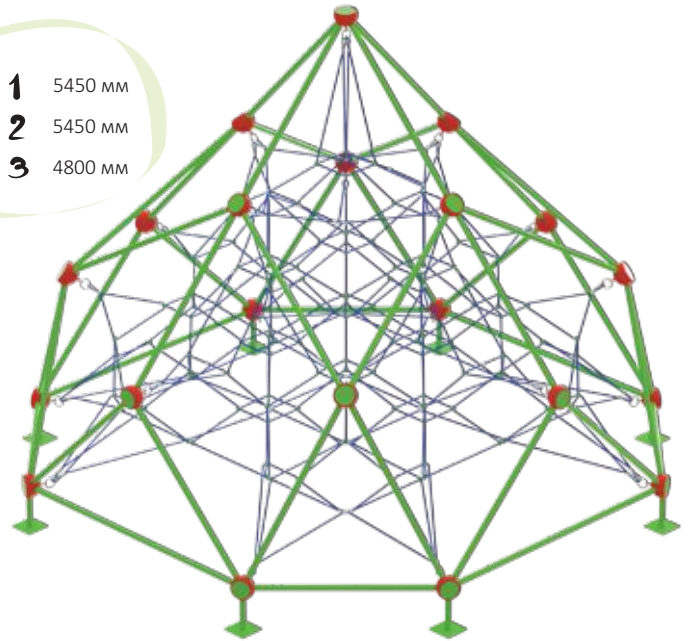

Канатная конструкция
СОКРАТ КН-00659