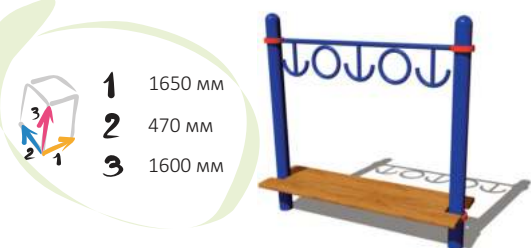

25026 Оборудование для Воркаут

2. 1 1650 мм
   - 2 470 мм
   - 3 1600 мм