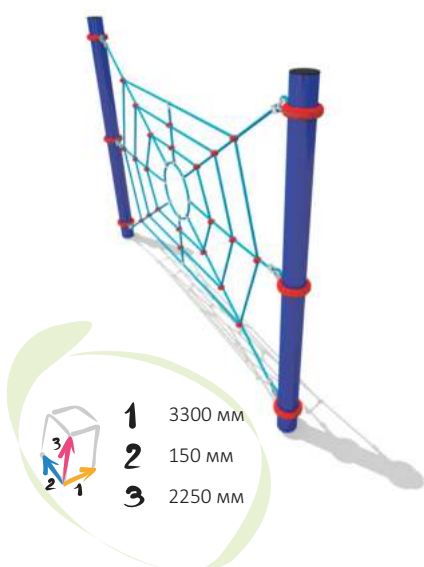

33013 Канатная конструкция