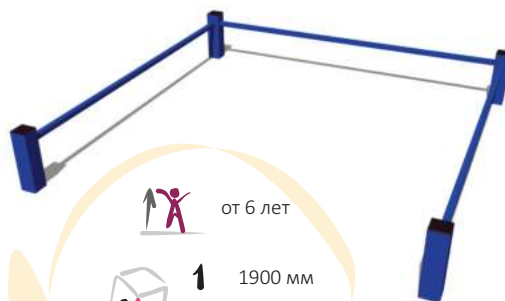

от 6 лет

1	1500 мм
2	535 мм
3	750 мм

от 6 лет

1	1660 мм
2	80 мм
3	300 мм

32003 Место для жима гири