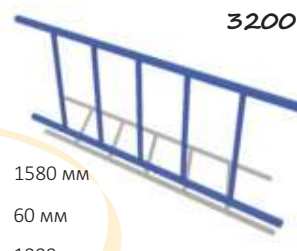

от 6 лет

1	1660 мм
2	1660 мм
3	2250 мм

32007 Секция ограждения
32008 Столб