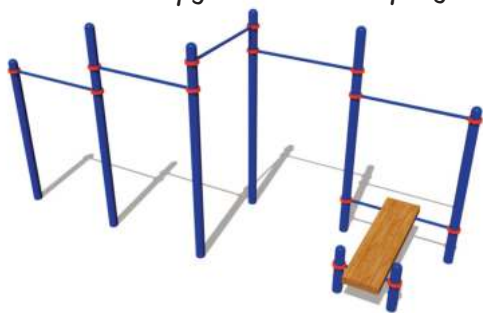

25012 Оборудование для Воркаут

1	5350 мм
2	1550 мм
3	2600 мм