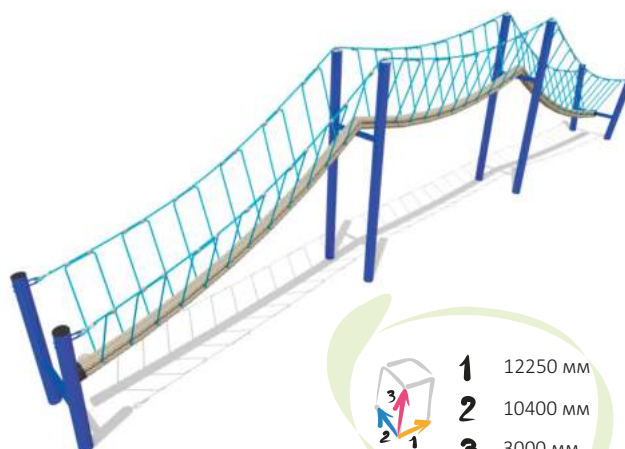

34006 Пространственная канатная конструкция