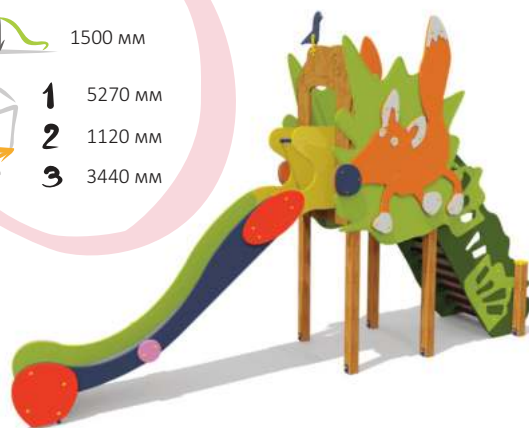

- 6-12 лет
- 1500 мм
- 1** 3550 мм
2 530 мм
3 2280 мм

08013 Горка "Коровка"

- 6-12 лет
- 1200 мм
- 1** 4600 мм
2 1550 мм
3 2650 мм

08014 Горка "Мишка"

- 6-12 лет
- 1200 мм
- 1** 5150 мм
2 1100 мм
3 2700 мм

08015 Горка "Царевна-лягушка"

6-12 лет

1500 мм

1 5270 мм
2 1120 мм
3 4330 мм

08016 Горка "Лисичка"

6-12 лет

1500 мм

1 5270 мм
2 1120 мм
3 3440 мм

08010 Горка "Снежинка"

6-12 лет

1500 мм

1 7200 мм
2 1970 мм
3 2500 мм

Игровые элементы

07083 Игровой элемент "Автомобиль"

от 2 лет

1 1500 мм
2 990 мм
3 1150 мм