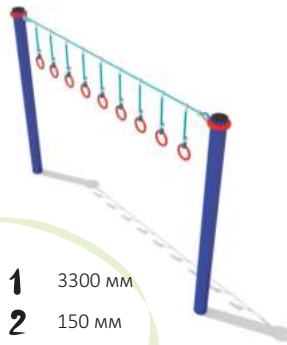

33008 Канатная конструкция

1	3300 мм
2	150 мм
3	2250 мм